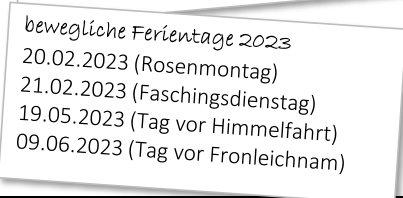

Max-Weber-Schule Gießen

KAUFMÄNNISCHE BERUFSSCHULE ♦ FACHOBERSCHULE
FACHSCHULE FÜR BETRIEBSWIRTSCHAFT

Klasse:		Klassenlehrkraft:		Beruf:		
Std.	Uhrzeit	Montag	Dienstag	Mittwoch	Donnerstag	Freitag
1+2	8:00 bis 9:30	LF: LK: Raum:	LF: LK: Raum:	LF: LK: Raum:	LF: LK: Raum:	LF: LK: Raum:
3+4	9:00 bis 11:15	LF: LK: Raum:	LF: LK: Raum:	LF: LK: Raum:	LF: LK: Raum:	LF: LK: Raum:
5+6	11:30 bis 13:00	LF: LK: Raum:	LF: LK: Raum:	LF: LK: Raum:	LF: LK: Raum:	LF: LK: Raum:
7+8	13:30 bis 15:00	LF: LK: Raum:	LF: LK: Raum:	LF: LK: Raum:	LF: LK: Raum:	LF: LK: Raum:

Nützliche Infos
für das Schuljahr 2022/23

Infos zur
Einschulung

Digitale
Infrastruktur
an der
MWS

bewegliche Ferientage 2023
20.02.2023 (Rosenmontag)
21.02.2023 (Faschingsdienstag)
19.05.2023 (Tag vor Himmelfahrt)
09.06.2023 (Tag vor Fronleichnam)